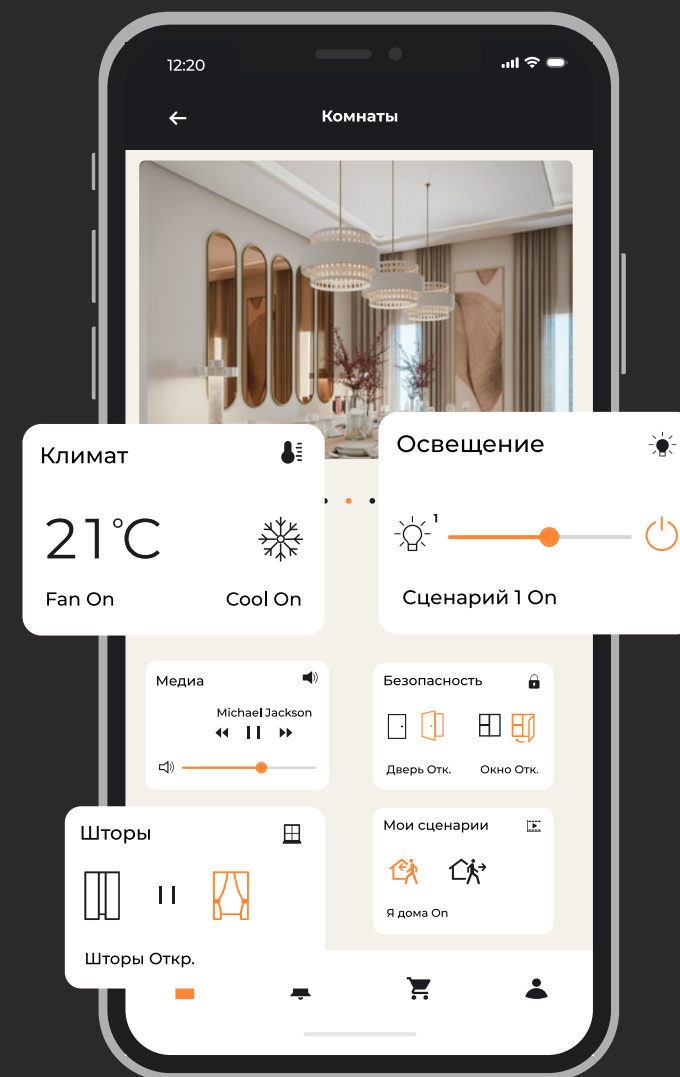

23

КАК УПРАВЛЯТЬ УМНЫМ ДОМОМ?

01.

планшет,
телефон

02.

голосовой
помощник

03.

выключатели,
панель управления

SIMPLEHOME

Управлять вашим пространством стало просто и удобно. Теперь вы всегда знаете, что все системы под вашим контролем и в одном приложении.

Мы можем разработать под вас уникальный дизайн и функционал приложения, который будет полностью отражать ваши желания.