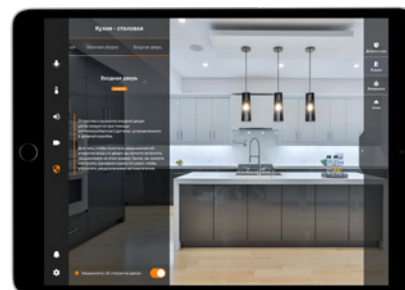

мониторинг

отображение в
интерфейсе текущих
состояний систем

04.

мультимедиа

тв, домашний кинотеатр,
проектор, wi-fi, high-end
системы, мультирум

отпуск

СЦЕНАРИИ —ОСНОВА НАШЕЙ СИСТЕМЫ.

спокойной
ночидобро
пожаловать