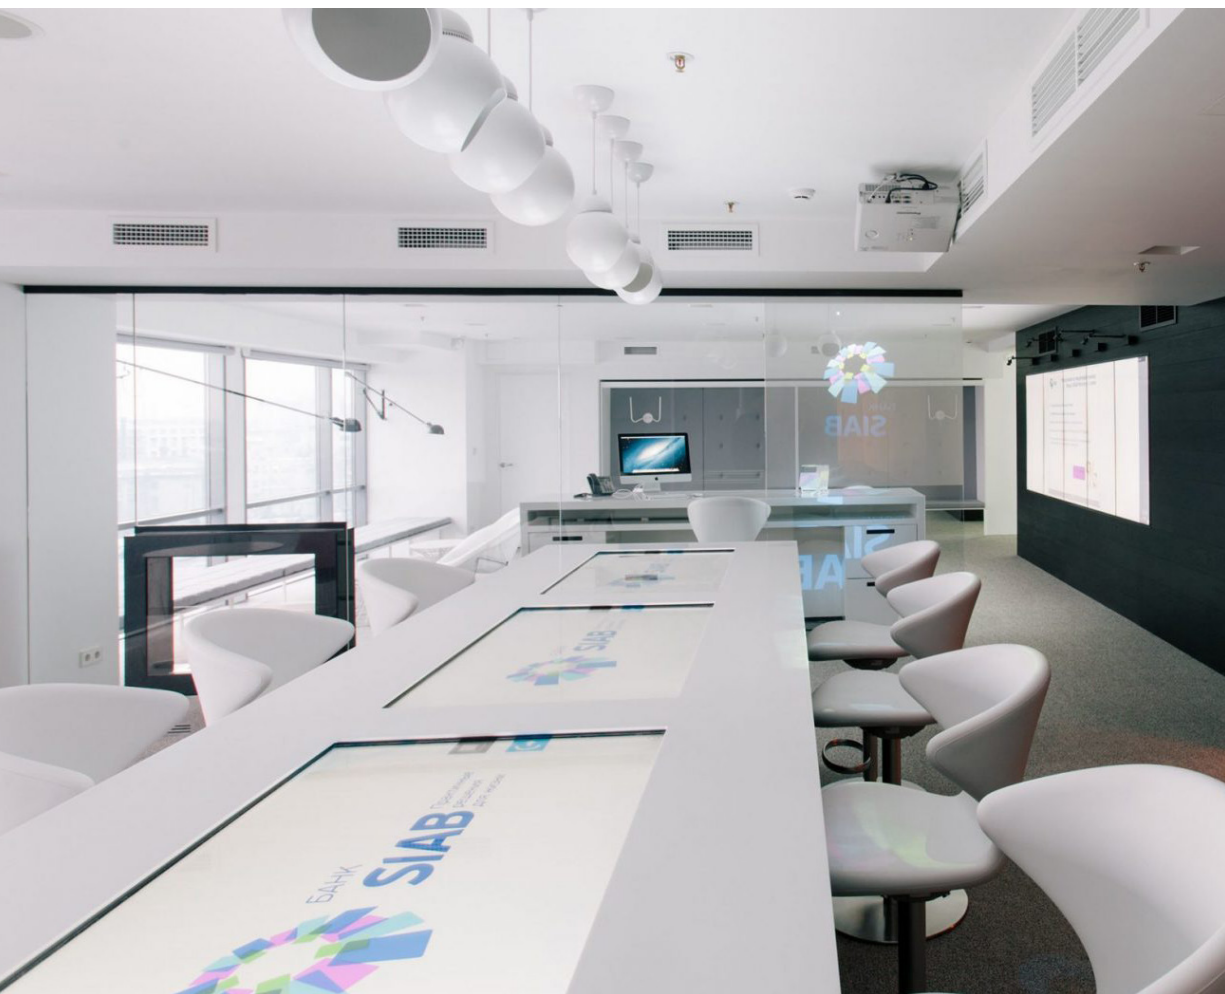

Офис банка SIAB Premium Club

Монтаж систем электроснабжения, видеонаблюдения, вентиляции, кондиционирования, пожаротушения, водоснабжения, отопления, ОПС и СКУД и автоматизация их работы. Создание мультимедийного комплекса.

Выполненные работы

1. 01 Электроснабжение
2. 02 СКС
3. 03 ОПС, пожаротушение и СКУД
4. 04 Мультимедийный комплекс
5. 05 Отопление, канализация и водоснабжение
6. 06 Вентиляция и кондиционирование
7. 07 Автоматизация и диспетчеризация

Особенности проекта

- → Дизайн-проект: архитектурно-дизайнерское бюро Gullsten-Inkinen (Хельсинки, Финляндия).
- → Ограничение по суммарной мощности установленных электроприборов: 40 кВт на помещение 750 м².
- → Высота потолков 2,7 м.